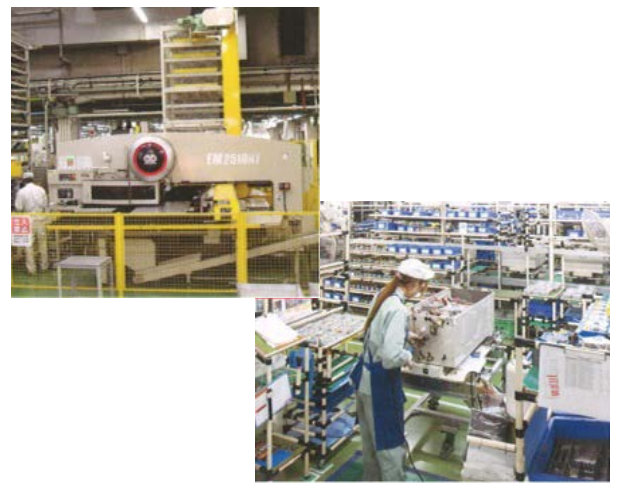

## 大人の社会科見学 企画しました。

詳細は下記にて。

普段、地味な裏方的存在のガス機器を良く知っていただきたいと思い、ガス機器の製造工場  
の見学会を企画しました。

まずは、自社の従業員もガス機器の製造過程は見た事が無かったので、大和市に有る「ガ  
スター」というメーカーさんの工場を2ヶ月ほど前に見学してきました。こちらは給湯器を作っ  
ている工場で、一つ一つの部品の製作から組立てまでの一連の製造をしています。また、製  
造の他にガス器具の歴史展示コーナーや最新機器のショールームも兼ねており、従業員達  
にとっても新鮮な体験だった様でかなり楽しんでいました。

製造ラインではまさにメイドインジャパンの物作りを見ることができ、展示コーナーでは昭和  
のオリンピックの頃にバランス型風呂釜の登場による内風呂の文化が浸透していった歴史も  
聞けて、とても面白かったです。

お時間、ご都合の付く方は是非ご参加下さい。お待ちしております。

代表 佐藤俊太郎

開催日時 6月5日(月) 13:30~17:00予定  
集合時間 13:30  
集合場所 小田急線大和駅北口側横浜銀行前  
集合場所までの交通費等はご自身でご負担下さい。  
募集人数 10名程度  
参加費 無料  
見学会終了後、大和駅近くのお店にて懇親会を  
予定しています。(こちら参加費無料です！)  
参加申し込み 締切り 5/31まで